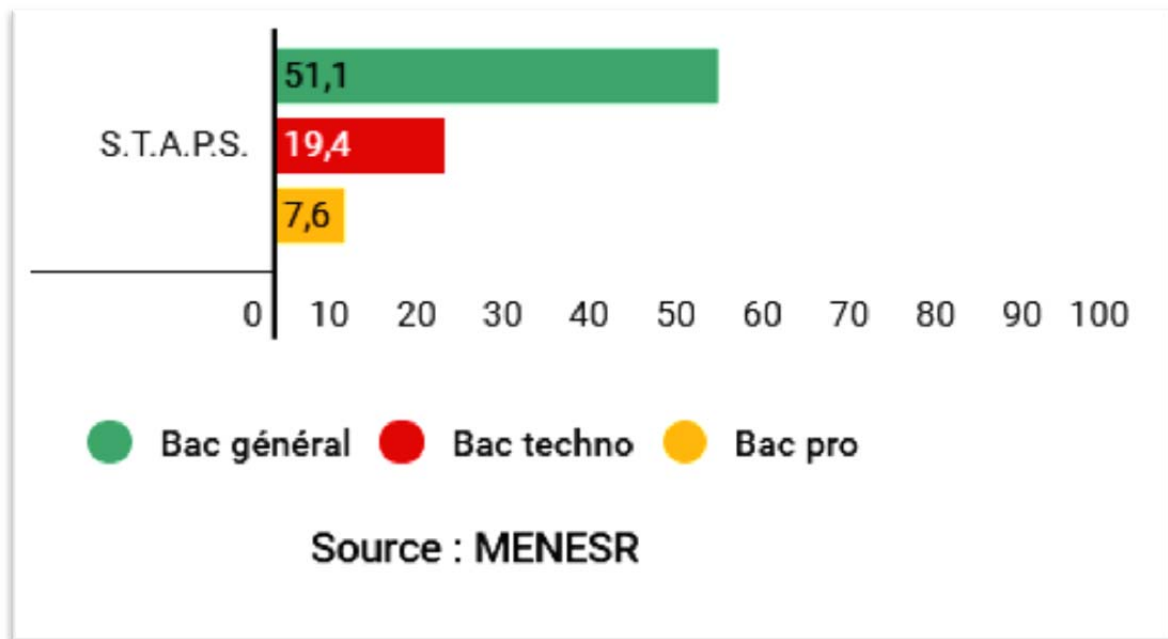

## STAPS : taux de passage L1 – L2

Taux de passage entre les deux premières années de licence STAPS en fonction du bac d'origine (général, technologique ou professionnel)

Taux de passage entre les deux premières années de licence STAPS selon le bac général (S, L ou ES) d'origine et la filière

Source : [http://www.lemonde.fr/campus/article/2016/03/22/bac-par-bac-ou-reussit-on-le-mieux-a-la-fac\\_4887388\\_4401467.html](http://www.lemonde.fr/campus/article/2016/03/22/bac-par-bac-ou-reussit-on-le-mieux-a-la-fac_4887388_4401467.html)