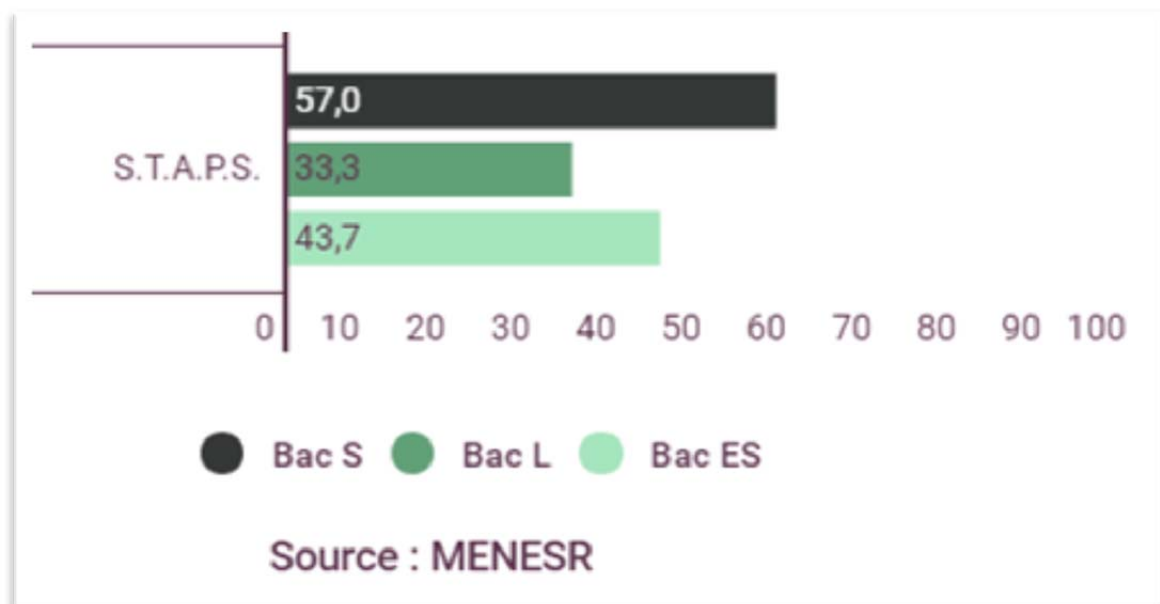

## STAPS : taux de passage L1 – L2

Taux de passage entre les deux premières années de licence STAPS en fonction du bac d'origine (général, technologique ou professionnel)

Taux de passage entre les deux premières années de licence STAPS selon le bac général (S, L ou ES) d'origine et la filière

Source : [http://www.lemonde.fr/campus/article/2016/03/22/bac-par-bac-ou-reussit-on-le-mieux-a-la-fac\\_4887388\\_4401467.html](http://www.lemonde.fr/campus/article/2016/03/22/bac-par-bac-ou-reussit-on-le-mieux-a-la-fac_4887388_4401467.html)